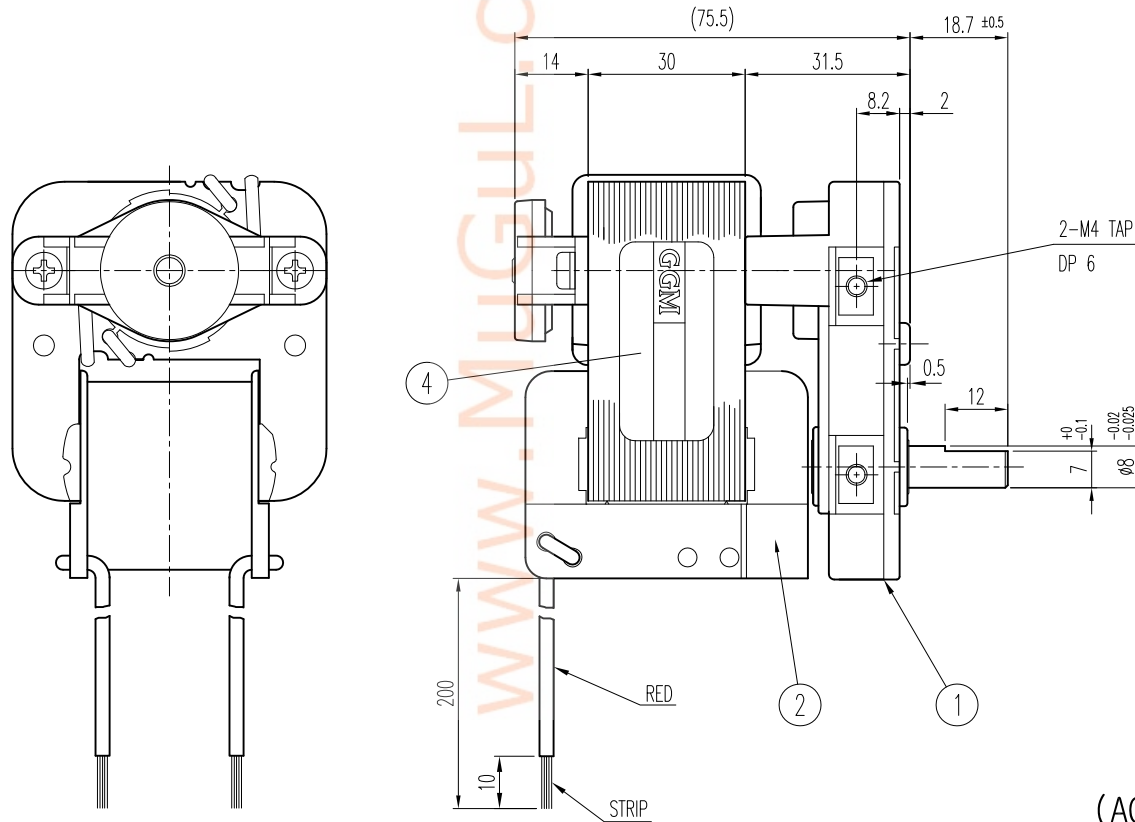

				기호	변경 사항	변경서 No.	날 짜	서 명
				△				
				△				
				△				
				△				
04	03	02	01	품번	부 품 명	도 번	재 질 (소재치수-중량)	
			1	1	GEARBOX ASS'Y	1-SA-01651	KGQ-0380-CSF-02S	
			1	2	SHADED POLE MOTOR	1-SA-01654	KAC-6130-TCA-02S	
			1	3	GEARBOX NAME PLATE	KGE-COM-0B21	SILVER TETORON (28x14)	
			1	4	MOTOR NAME PLATE	1-23-00085	SILVER TETORON (38x18)	

(AC 230V 50Hz)

TURKEY-MUGUL

DRAW			SCALE : 1/1	PART NAME	SHADED POLE G/MOTOR
DESIGNED	2011-02-11	KANG YK	UNIT : mm	APPLICATION MODEL	KGQ-0380-6130A2-0002
CHECKED				RELATION DWG	DWG NO.
APPROVED				#02-056-2011	1-OL-01057