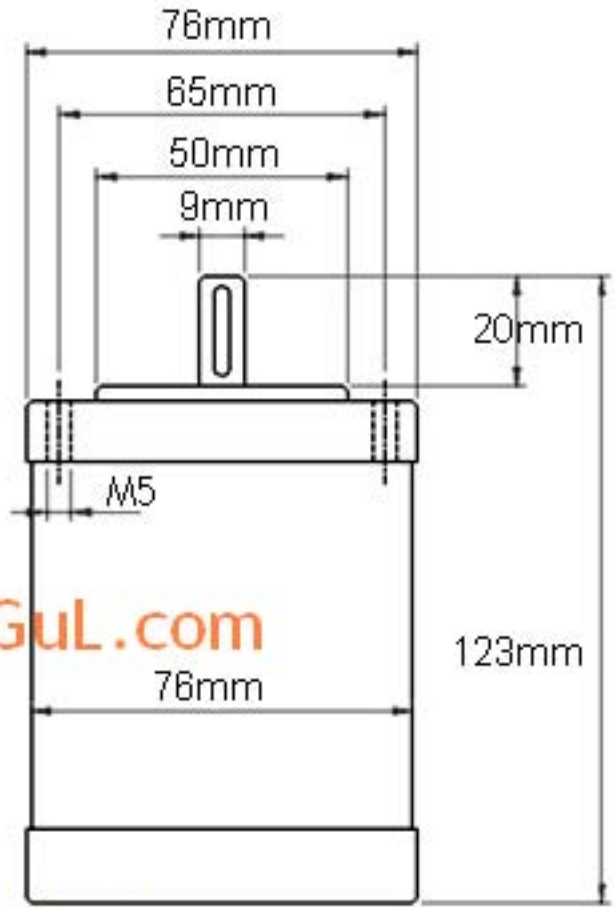

56B14 Flanş

www.MuGuL.com

24VDC, 90w, 1000rpm, 0,8Amp(yüksüz)
0,14Nm(nominal tork) 0,7Nm(kilitleme torku)