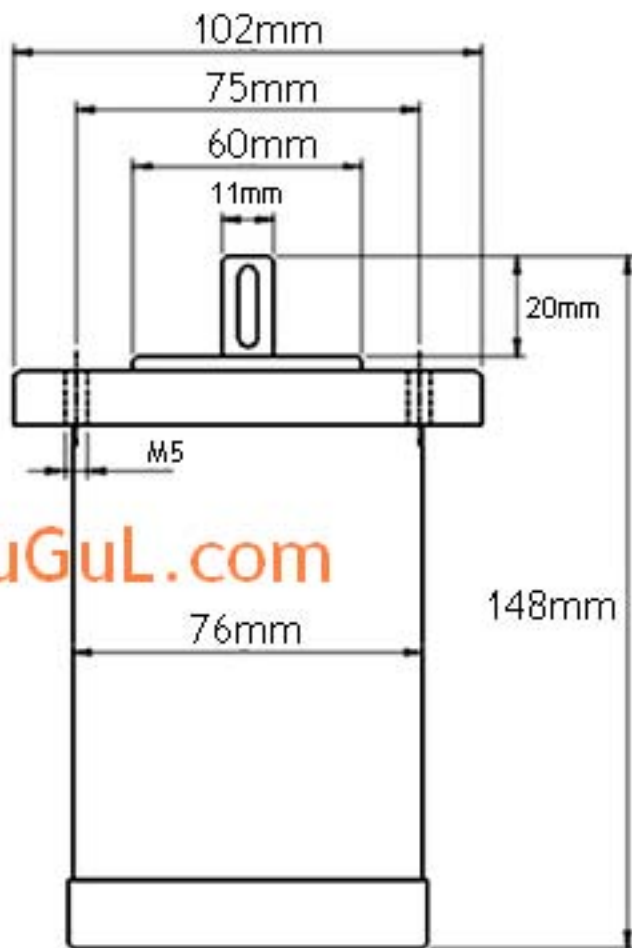

## 63B14 Flanş

[www.MuGuL.com](http://www.MuGuL.com)

24VDC, 140w, 1400rpm, 1Amp(yüksüz)

0,18Nm(nominal tork) 1,2Nm(kilitleme torku)